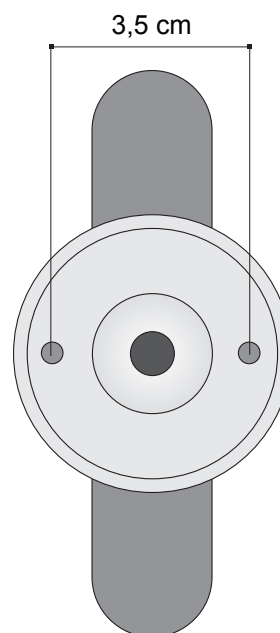

scheda tecnica - data sheet

32

01

31

modello:
model:

SPECCHIO LUNGO

codice:
code:

6028

design:

UT Egoluce

anno - year:

1980

tipologia:

faretto da incasso

typology:

recessed spotlight

sorgente luminosa:

6W E14 LED

light sources:

grado IP - IP grade:

IP20

peso netto - net weight:

0,10 Kg

finiture - finishes:

.01 bianco**.01 white****.31 cromato****.31 chromed****.32 nickel satinato****.32 nickel mat**

marcatore:

marking:

simboli costruttivi:

symbols:

Dimensioni - Dimensions

Ø 5 cm

Schema per il fissaggio a plafone - Outline for ceiling fitting