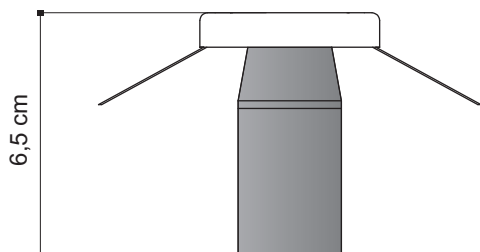

sorgente luminosa:

6W E14 LED

light sources:

grado IP - IP grade:

IP20

peso netto - net weight:

0,10 Kg

finiture - finishes:

.01 bianco**.01 white****.31 cromato****.31 chromed****.32 nickel satinato****.32 nickel mat**

marcatore:

marking:

simboli costruttivi:

symbols:

Dimensioni - Dimensions

Ø 5 cm

Schema per il fissaggio a plafone - Outline for ceiling fitting